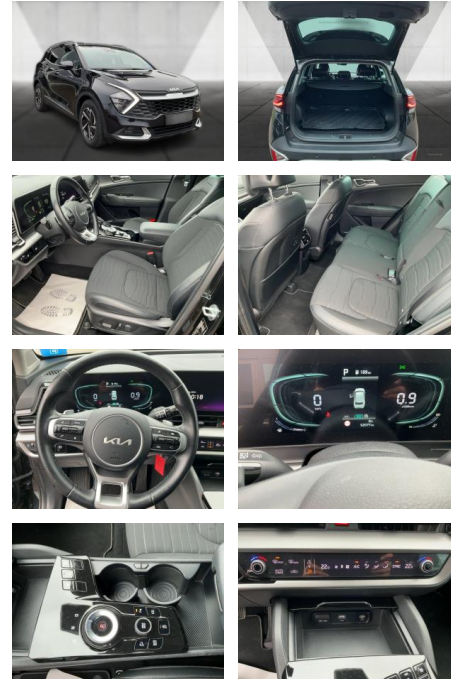

Kia Sportage

WA00-30838 **Angebotsnr.:**

Erstzulassung:	Kilometer:	Farbe:	Leistung:	Kraftstoffart:
01.02.2022	52.376	Schwarz	110 kW / 150 PS	Benzin

PREIS
29.410 €

FINANZIERUNGSBEISPIEL
 Laufzeit: 72 Monate Anzahlung: 25 %
 Basis-Finanzierung:* Mtl. Rate:
 Zielraten-Finanzierung:** **168 €**

Multimedia

- Radio
- el. Sitzverstellung
- Navigation mit Bildschirm
- MP3 Anschluss
- Bluetooth

Komfort

- Zentralverriegelung

- Bordcomputer

Interieur

- Multifunktionslenkrad
- el. Fensterheber
- Sitzheizung

Exterieur

- Leichtmetallfelgen
- metallic
- Nebelscheinwerfer
- Dachreling

Umwelt

- Partikelfilter

Weiteres

- Lichtsensor
- elektrische Aussenspiegel
- Start Stop Automatik
- Nichtraucher

STÄNDIG ÜBER 15.000 FAHRZEUGE IM BESTAND!