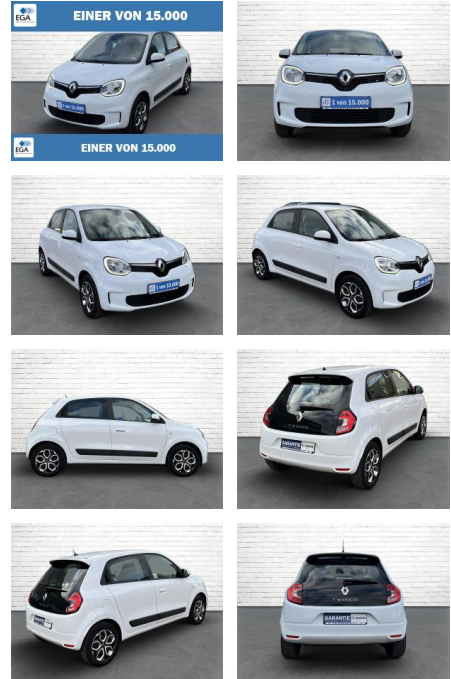

Renault Twingo 0.9 TCe 90 Limited *Klimaanlage*S...

AB73-0050-6300 Angebotsnr.:

Erstzulassung:	Kilometer:	Farbe:	Leistung:	Kraftstoffart:
09.03.2020	36.418	Weiß	68 kW / 92 PS	Benzin

PREIS	FINANZIERUNGSBEISPIEL	
11.700 €	Laufzeit: 72 Monate	Anzahlung: 25 %
	Basis-Finanzierung:**	Mtl. Rate:
	Zielraten-Finanzierung:**	Mtl. Rate: 67 €

Ausstattung

Besonderheiten

- Sondermodell Limited
- Paketkombination: R&GO + Klima-Paket
- Sitzheizung vorn
- Bordcomputer
- Fensterheber elektrisch vorn
- Modellpflege
- Look-Paket Ivory (innen)
- Sonderlackierung Pyrénées-Weiß
- Sitz vorn links höhenverstellbar
- Zentralverriegelung mit Fernbedienung
- Handschuhfach mit Klappe
- Lenksäule (Lenkrad) höhenverstellbar
- Sitz-Paket
- Servolenkung
- Fahrassistent-System: Seitenwind-Assistent
- Fahrassistent-System: Berganfahr-Assistent (HSA)