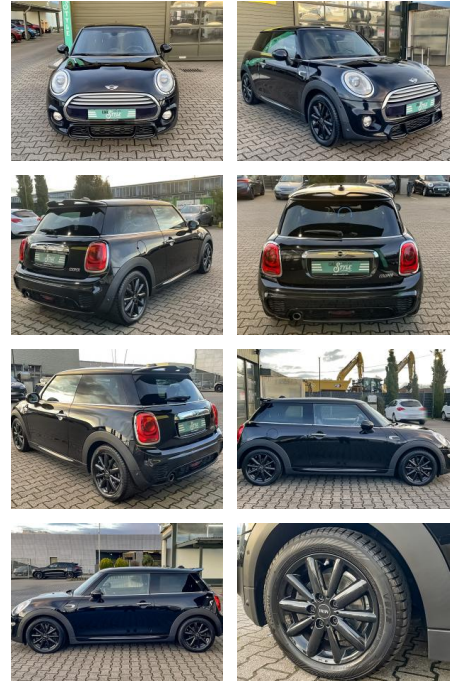

MINI Cooper John Cooper Works Pano Navi SHZ Wire...

CS01-FM2407206 Angebotsnr.:

Erstzulassung:	Kilometer:	Farbe:	Leistung:	Kraftstoffart:
15.05.2015	116.950	Schwarz	100 kW / 136 PS	Benzin

PREIS	FINANZIERUNGSBEISPIEL	
12.530 €	Laufzeit: 72 Monate	Anzahlung: 25 %
	Basis-Finanzierung:**	Mtl. Rate:
	Zielraten-Finanzierung:**	Mtl. Rate: 72 €

Exterieur

- LED-Tagfahrlicht