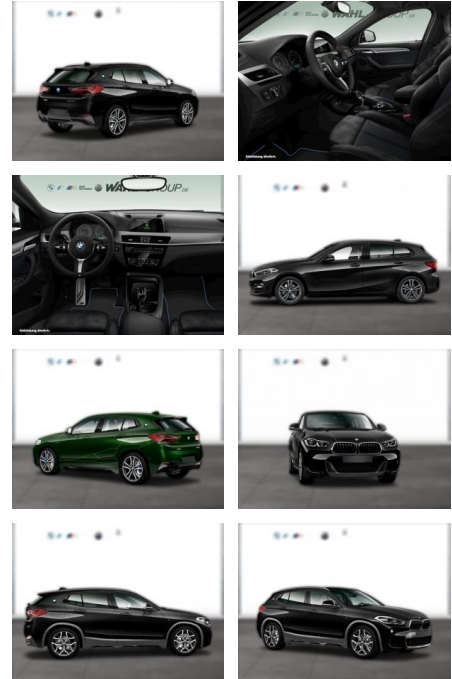

BMW X2 xDrive20i M SPORT X NAVI LED GRA

WG03-197445 Angebotsnr.:

Erstzulassung:	Kilometer:	Farbe:	Leistung:	Kraftstoffart:
01.05.2018	84.000	Schwarz	141 kW / 192 PS	Benzin

PREIS 26.840 €	FINANZIERUNGSBEISPIEL	
	Laufzeit: 72 Monate	Anzahlung: 25 %
	Basis-Finanzierung:**	Mtl. Rate:
	Zielraten-Finanzierung:**	154 €