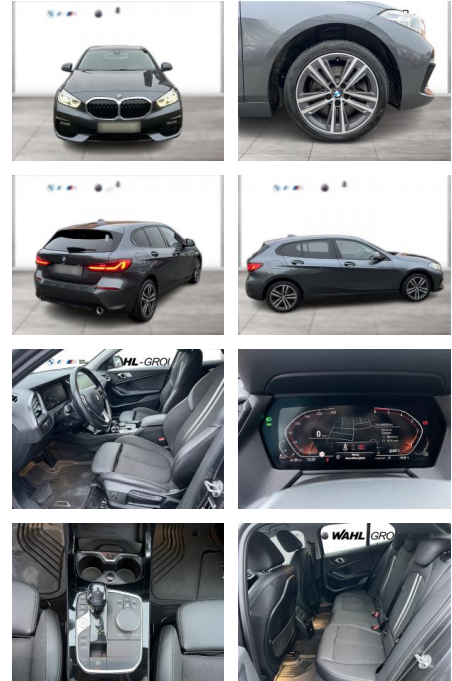

BMW 120d xDrive Sport Line HeadUp LED Navi

WG09-220396 Angebotsnr.:

Erstzulassung:	Kilometer:	Farbe:	Leistung:	Kraftstoffart:
01.07.2020	84.548	Grau	140 kW / 190 PS	Diesel

PREIS
29.930 €

FINANZIERUNGSBEISPIEL