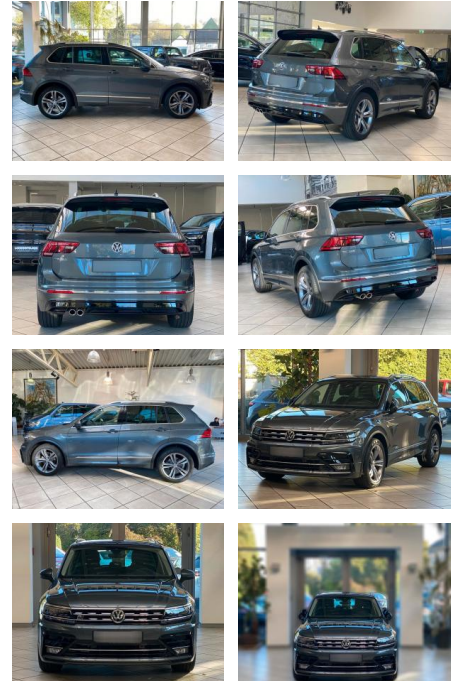

Volkswagen Tiguan 1.5 TSI

LA05-20-32836Angebotsnr.:

Erstzulassung:	Kilometer:	Farbe:	Leistung:	Kraftstoffart:
01.03.2019	66.360	Diverse	110 kW / 150 PS	Benzin

PREIS
27.470 €

FINANZIERUNGSBEISPIEL

Laufzeit: 72 Monate Anzahlung: 25 %
Basis-Finanzierung:* Mtl. Rate:
Zielraten-Finanzierung:** **157 €**