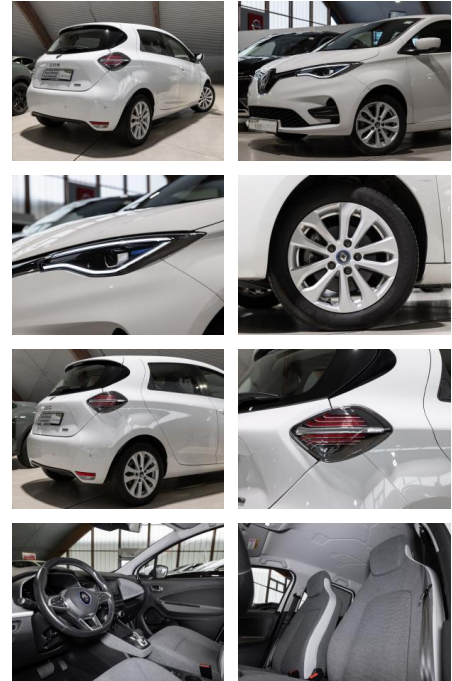

Renault ZOE Experience (mit Batterie) Z.E. 50

RS04-16112 **Angebotsnr.:**

Erstzulassung:	Kilometer:	Farbe:	Leistung:	Kraftstoffart:
10.06.2020	35.648	Diverse	80 kW / 109 PS	Elektro

PREIS
14.530 €

FINANZIERUNGSBEISPIEL