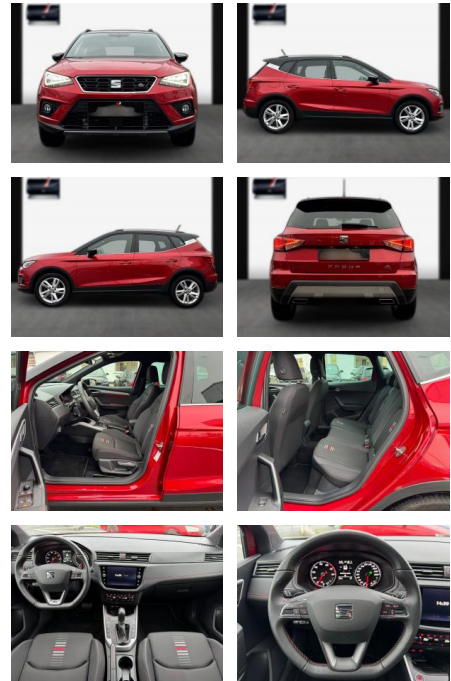

Ihr Ansprechpartner

Herr Nikolai Kidrowski
E-Mail: Info@your-next-car.de
Telefon: 0174 1533485

Your-Next-Car GmbH
An der Mühle 6 - 26842 Ostrhauderfehn - Tel.: 0174 / 1533485

Seat Arona Aut. FR/Navi/ACC/LED/17"

SA13-MR029500 Angebotsnr.:

Erstzulassung:	Kilometer:	Farbe:	Leistung:	Kraftstoffart:
21.12.2020	29.300	Diverse	110 kW / 150 PS	Benzin

PREIS	FINANZIERUNGSBEISPIEL
22.310 €	Laufzeit: 72 Monate Anzahlung: 25 %
	Basis-Finanzierung:* Mtl. Rate:
	Zielraten-Finanzierung:** 128 €

* Basisfinanzierung: Anzahlung: 5.578 Euro, Laufzeit: 72 Monate, Nettodarlehen: 16.733 Euro, Gesamtbetrag: 23.716 Euro, Zinssätze: 2.77% Sollz. (gebunden), 2.8% eff.
** Zielratenfinanzierung: Anzahlung: 5.578 Euro, Laufzeit: 72 Monate, Nettodarlehen: 16.733 Euro, Zielrate: 11.155 Euro, Gesamtbetrag: 24.263 Euro, Zinssätze: 2.77% Sollz. (gebunden), 2.8% eff.,
Vermittlung für: Santander Consumer Bank
Repräsentatives Beispiel gem. § 17 Abs. 4 PAngV. Diese Finanzierungsangebote sind Beispiele. Gerne ermitteln wir für Sie Ihr individuelles Angebot.

Ausstattung

Sicherheit

- Notbremsassistent
- Reifendruckkontrollsystem
- Totwinkel-Assistent
- **Elektron. Stabilitätskontrolle (ESC); ESP; ABS; ASR; Kopf-Airbag-System; Airbag Beifahrerseite abschaltbar; Seitenairbag; Airbag Fahrer-/Beifahrerseite; Elektron. Differentialsperre (EDS); Elektron. Querdifferentialsperre (XDS); Innenspiegel mit Ablendautomatik; Außentemperaturanzeige; Heckscheibenwischer; Elektr. Bremskraftverteilung; Start/Stop-Anlage; Otto-Partikelfilter (OPF); Servolenkung; Heckscheibe heizbar; Wegfahrsperre (elektronisch); Motor 1**
- 5 Ltr. - 110 kW 16V TSI ACT
- *

Multimedia

- USB
- Sprachsteuerung
- Touchscreen
- **Audio-Navigationssystem mit Touchscreen Farbbildschirm; Bluetooth-Schnittstelle mit Freisprecheinrichtung integriert; USB-Schnittstelle vorn (2-fach**
- Typ C); Full Link (MirrorLink
- Apple CarPlay und Android Auto); Sprachsteuerungs-System; Radioempfang digital (DAB+); Touch Screen; Mobile Online Dienste Seat Connect; Induktionsladeschale für Smartphone; 6 Lautsprecher
- ***Assistenzsysteme: Automatische Distanzregelung ACC; Berganfahr-Assistent (Hill-Holder); Totwinkel-Assistent mit Auspark-Assistent; Spurwechselassistent (Blind Spot Detection);**

- ***Innen: Klimaanlage Climatronic 2-Zonen; Klima-Komfort-Paket; Lenkrad (Leder) mit Multifunktion; Innenraumfilter; Pollenfilter; Fensterheber elektrisch; Bordcomputer; Kombiinstrument digital (8 Zoll); Gepäckraumabdeckung / Rollo; Lenksäule (Lenkrad) verstellbar; Lenksäule (Lenkrad) höhenverstellbar; Dachhimmel schwarz; Steckdose (12V-Anschluß) vorn; Armaturentafel Leder-Optik**
- ***Sitze + Polster: Sitzheizung vorn; Mittelarmlehne vorn; Sitze vorn höhenverstellbar; Sitz vorn links höhenverstellbar; Sportsitze vorn; Rücksitzlehne geteilt/klappbar (1/3-2/3); Sitz vorn rechts höhenverstellbar; Kopfstützen hinten; Kopfstützen vorn; Isofix-Aufnahmen für Kindersitz**
- ***Aussen: Zentralverriegelung mit**

STÄNDIG ÜBER 15.000 FAHRZEUGE IM BESTAND!