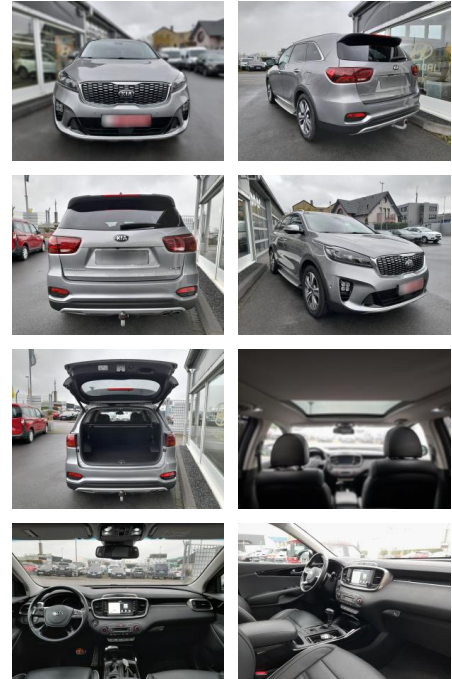

Ihr Ansprechpartner

Herr Nikolai Kidrowski
E-Mail: Info@your-next-car.de
Telefon: 0174 1533485

Your-Next-Car GmbH
An der Mühle 6 - 26842 Ostrhauderfehn - Tel.: 0174 / 1533485

Kia Sorento Sorento GT-Line

SP05-4112925 **Angebotsnr.:**