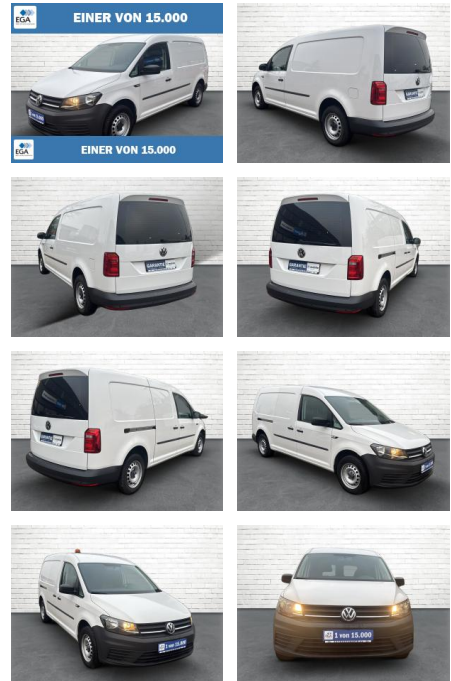

Volkswagen Caddy Maxi 2.0 TDI Kasten* Klima* PDC...

AB73-0027-607Angebotsnr.:

Erstzulassung:	Kilometer:	Farbe:	Leistung:	Kraftstoffart:
06.10.2020	69.596	Weiß	75 kW / 102 PS	Diesel

PREIS	FINANZIERUNGSBEISPIEL	
19.940 €	Laufzeit: 72 Monate	Anzahlung: 25 %
	Basis-Finanzierung:**	Mtl. Rate: 114 €
	Zielraten-Finanzierung:**	Mtl. Rate: 114 €