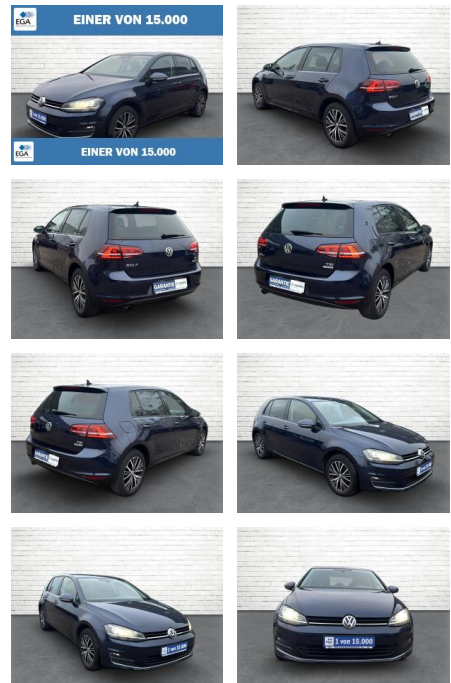

Volkswagen Golf VII Xenon* Klimaautomatik*SHZ*PDC...

AB73-0022-6678 Angebotsnr.:

Erstzulassung:	Kilometer:	Farbe:	Leistung:	Kraftstoffart:
16.11.2016	66.880	Blau	81 kW / 110 PS	Benzin

PREIS 14.070 €	FINANZIERUNGSBEISPIEL	
	Laufzeit: 72 Monate	Anzahlung: 25 %
	Basis-Finanzierung:**	Mtl. Rate:
	Zielraten-Finanzierung:**	Mtl. Rate: 80 €