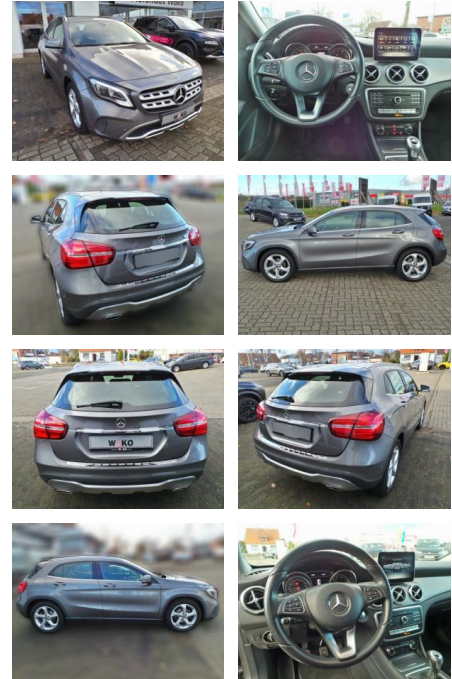

Mercedes-Benz GLA 180 Urban Parktronic Navi Tem...

WK03-9981-45Angebotsnr.:

WAKO SEIT 1962 Service VW NISSAN DODGE www.wako.de
 Auftrags-WAKO-GmbH | 27765 Ostrhauderfehn
 Seestraße 1 | +49 (0)4221 9229-0

Erstzulassung:	Kilometer:	Farbe:	Leistung:	Kraftstoffart:
15.04.2017	62.690	Diverse	90 kW / 122 PS	Benzin

PREIS 20.030 €	FINANZIERUNGSBEISPIEL Laufzeit: 72 Monate Anzahlung: 25 %		* Basisfinanzierung: Anzahlung: 5.008 Euro, Laufzeit: 72 Monate, Nettodarlehen: 15.023 Euro, Gesamtbetrag: 21.292 Euro, Zinssätze: 2.77% Sollz. (gebunden), 2.8% eff. ** Zielratenfinanzierung: Anzahlung: 5.008 Euro, Laufzeit: 72 Monate, Nettodarlehen: 15.023 Euro, Zielrate: 10.015 Euro, Gesamtbetrag: 21.783 Euro, Zinssätze: 2.77% Sollz. (gebunden), 2.8% eff., Vermittlung für: Santander Consumer Bank Repräsentatives Beispiel gem. § 17 Abs. 4 PAngV. Diese Finanzierungsangebote sind Beispiele. Gerne ermitteln wir für Sie Ihr individuelles Angebot.
	Basis-Finanzierung:* Mtl. Rate:	Zielraten-Finanzierung:** Mtl. Rate: 115 €	