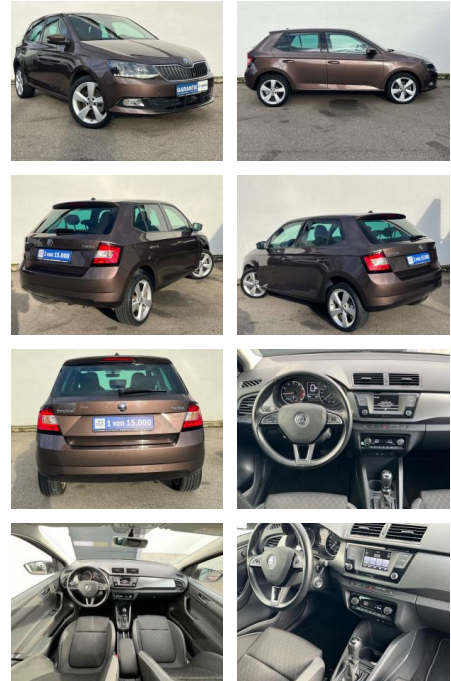

Skoda Fabia 1.2l TSI Style Green tec DSG SITZHEI...

AK82-PK2412-11268088r..

Erstzulassung:	Kilometer:	Farbe:	Leistung:	Kraftstoffart:
26.02.2015	30.000	Braun	81 kW / 110 PS	Benzin

PREIS 15.400 €	FINANZIERUNGSBEISPIEL		* Basisfinanzierung: Anzahlung: 3.850 Euro, Laufzeit: 72 Monate, Nettodarlehen: 11.550 Euro, Gesamtbetrag: 16.370 Euro, Zinssätze: 2.77% Sollz. (gebunden), 2.8% eff. ** Zielratenfinanzierung: Anzahlung: 3.850 Euro, Laufzeit: 72 Monate, Nettodarlehen: 11.550 Euro, Zielrate: 7.700 Euro, Gesamtbetrag: 16.748 Euro, Zinssätze: 2.77% Sollz. (gebunden), 2.8% eff., Vermittlung für: Santander Consumer Bank Repräsentatives Beispiel gem. § 17 Abs. 4 PAngV. Diese Finanzierungsangebote sind Beispiele. Gerne ermitteln wir für Sie Ihr individuelles Angebot.
	Laufzeit: 72 Monate	Anzahlung: 25 %	
	Basis-Finanzierung:*	Mtl. Rate:	
	Zielraten-Finanzierung:**	Mtl. Rate: 88 €	

- Elektron. Stabilitäts-Programm (ESP)

Multimedia

- Radio DAB
- Touchscreen
- Radio
- Freisprechen
- CD Wechsler
- Bluetooth
- Audiosystem Swing (MP3-fähig SD-Karten-Schnittstelle)

Komfort

- Berganfahrassistent
- Fernlichtassistent
- Klimaautomatik
- Front-, Seiten- und weitere Airbags
- Innenspiegel automatisch abblendend
- Lederlenkrad
- Zentralverriegelung
- Fernbedienung Zentralverriegelung