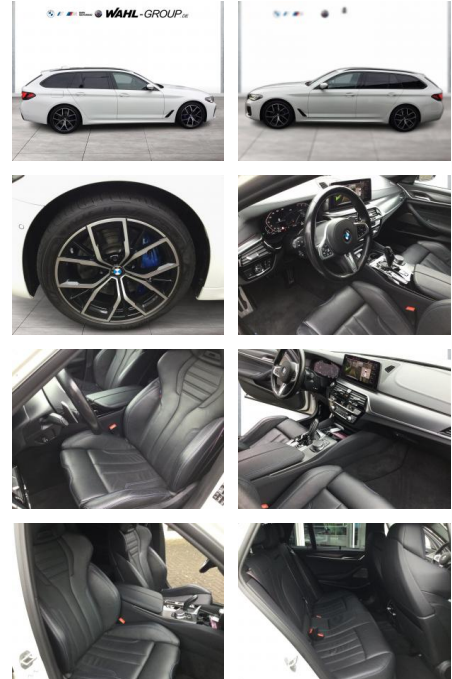

WG03-236327 Angebotsnr.:

Erstzulassung:	Kilometer:	Farbe:	Leistung:	Kraftstoffart:
01.09.2021	84.600	Weiß	245 kW / 333 PS	Benzin

PREIS
50.530 €

FINANZIERUNGSBEISPIEL

Laufzeit: 72 Monate Anzahlung: 25 %
Basis-Finanzierung:* Mtl. Rate:
Zielraten-Finanzierung:** **289 €**