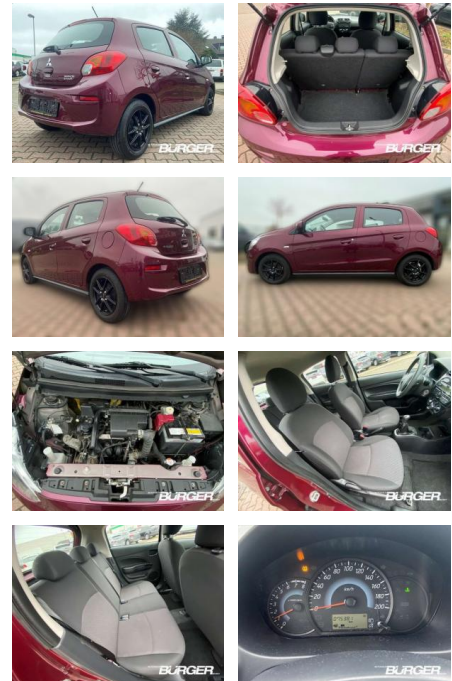

Mitsubishi Space Star Edition 100 1.0 Klima

CB01-H005063Angebotsnr.:

Erstzulassung:	Kilometer:	Farbe:	Leistung:	Kraftstoffart:
01.01.2018	75.381	Rot	52 kW / 71 PS	Benzin

PREIS
8.680 €

FINANZIERUNGSBEISPIEL
Laufzeit: 72 Monate Anzahlung: 25 %
Basis-Finanzierung:* Mtl. Rate:
Zielraten-Finanzierung:** Mtl. Rate: **50 €**