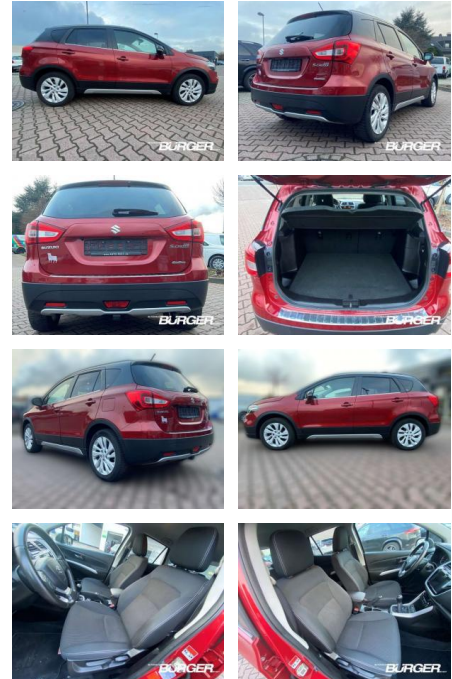

CB01-538432 Angebotsnr.:

| Erstzulassung: | Kilometer: | Farbe: | Leistung: | Kraftstoffart: |
|----------------|------------|--------|----------------|----------------|
| 01.10.2017 | 79.714 | Rot | 82 kW / 111 PS | Benzin |