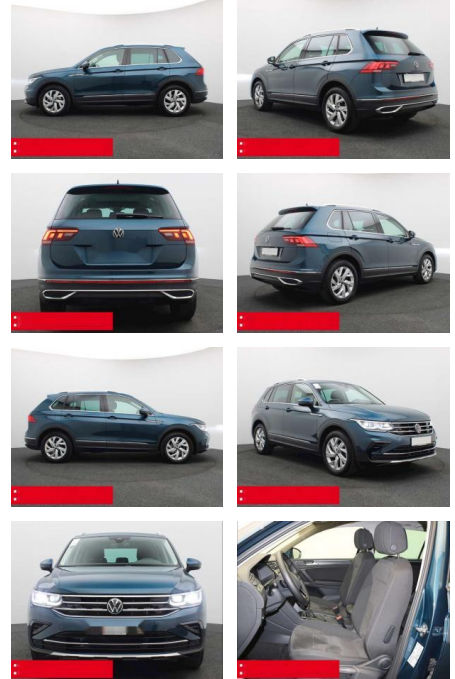

Volkswagen Tiguan 2.0 TDI DSG Elegance PANO AHK

BS05-74596_GW_05012022

| Erstzulassung: | Kilometer: | Farbe: | Leistung: | Kraftstoffart: | Verbr. komb. | CO2-Emission | CO2-Klasse (WLTP) |
|----------------|------------|--------|-----------------|----------------|--------------|--------------|-------------------|
| 01.10.2023 | 13.510 | Blau | 110 kW / 150 PS | Diesel | 5,8 l/100km | 151 g/km | E |