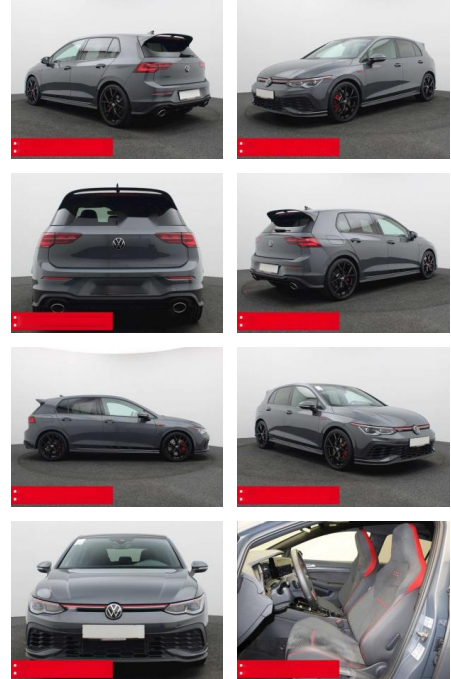

Volkswagen Golf GTI 8 2.0 TSI DSG Clubsport PANO

BS05-74427_Golf GTI 8 2.0 TSI DSG Clubsport PANO

Erstzulassung:	Kilometer:	Farbe:	Leistung:	Kraftstoffart:	Verbr. komb.	CO2-Emission	CO2-Klasse (WLTP)
01.11.2023	26.735	Grau	221 kW / 300 PS	Benzin	7,5 l/100km	171 g/km	F