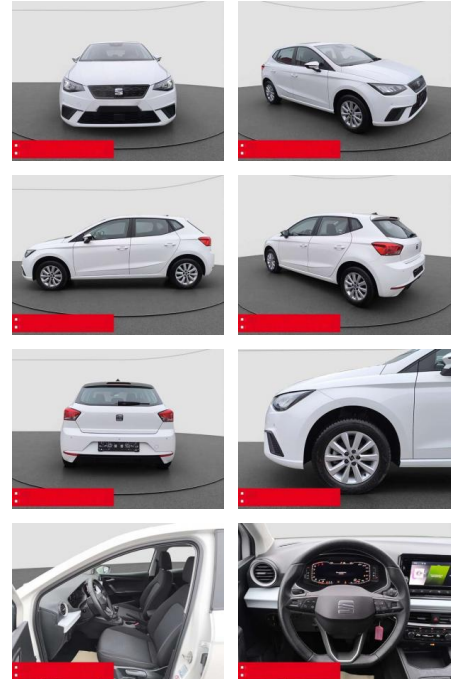

Seat Ibiza 1.0 TSI Style LED RFK PDC TEMPOMAT

BS05-5562_GW Angebot Nr.:

| Erstzulassung: | Kilometer: | Farbe: | Leistung: | Kraftstoffart: | Verbr. komb. | CO2-Emission | CO2-Klasse (WLTP) |
|----------------|------------|--------|---------------|----------------|--------------|--------------|-------------------|
| 01.04.2023 | 7.305 | Weiß | 70 kW / 95 PS | Benzin | 5,5 l/100km | 124 g/km | D |