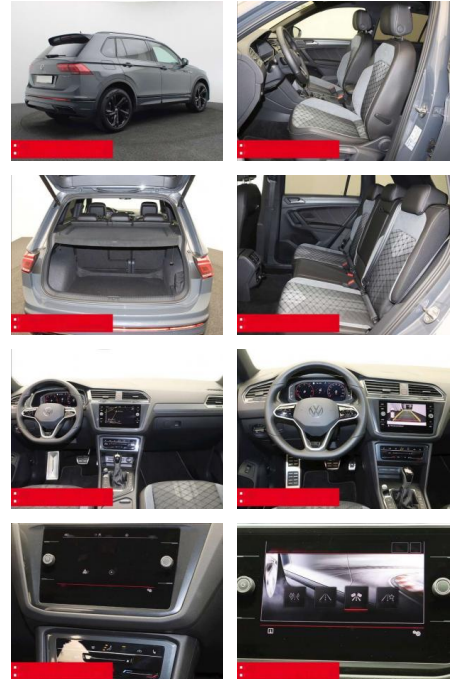

Volkswagen Tiguan 2.0 TDI DSM 4Mo. R-Line

BS05-76313_GW050197..

Erstzulassung:	Kilometer:	Farbe:	Leistung:	Kraftstoffart:	Verbr. komb.	CO2-Emission	CO2-Klasse (WLTP)
01.01.2024	18.280	Grau	147 kW / 200 PS	Diesel	6,6 l/100km	172 g/km	F

PREIS	FINANZIERUNGSBEISPIEL	
47.550 €	Laufzeit: 72 Monate	Anzahlung: 25 %
	Basis-Finanzierung:**	Mtl. Rate:
	Zielraten-Finanzierung:**	272 €

* Basisfinanzierung: Anzahlung: 11.888 Euro, Laufzeit: 72 Monate, Nettodarlehen: 35.663 Euro, Gesamtbetrag: 50.546 Euro, Zinssätze: 2.77% Sollz. (gebunden), 2.8% eff.
** Zielratenfinanzierung: Anzahlung: 11.888 Euro, Laufzeit: 72 Monate, Nettodarlehen: 35.663 Euro, Zielrate: 23.775 Euro, Gesamtbetrag: 51.711 Euro, Zinssätze: 2.77% Sollz. (gebunden), 2.8% eff.,
Vermittlung für: Santander Consumer Bank
Repräsentatives Beispiel gem. § 17 Abs. 4 PAngV. Diese Finanzierungsangebote sind Beispiele. Gerne ermitteln wir für Sie Ihr individuelles Angebot.

Ausstattung

Sicherheit

- Anti-Blockiersystem ABS

Multimedia

- Radio

Weiteres

- Diesel
- HIGHLIGHTS PANORAMA-SCHIEBEDACH
- NAVIGATIONSSYSTEM DISCOVER MEDIA incl. Streaming und Internet LM-Felgen 19
- VALENCIA IQ.LIGHT - LED-Matrixscheinwerfer
- ANHÄNGEVORRICHTUNG (anklapp-/schwenkbar)
- RÜCKFAHRKAMERA
- ASSISTENZ-SYSTEME
- ACC-ABSTANDSTEMPOMAT-ADAPTIVE CRUISE
- CONTROL Fernlichtassistent DYNAMIK LIGHT
- ASSIST (blendfreies FL) FRONT ASSIST
- Müdigkeitserkennung NOTBREMSASSISTENT
- PARKLENK-ASSISTENT SPURHALTE-ASSISTENT

- verstellbar mit Beifahrerabsenkung und Umfeldbeleuchtung Fensterheber elektrisch Multifunktions-Lederlenkrad BEHEIZBAR Multifunktions-Lederlenkrad und Schaltwippen Innenspiegel automatisch abblendend KEYLESS ACCES - Schlüssellose Zentralverriegelung KEYLESS START - Schlüsselloses Startsystem Lendenwirbelstütze/n INNEN-AUSSTATTUNG Rücksitzlehne geteilt umklappbar Sitzhöhenverstellung vorne 2x 2 USB-Schnittstellen (Typ C) in der Mittelkonsole
- vorn Beifahrersitzlehne komplett umklappbar DACHHIMMEL IN SCHWARZ AUSSEN-AUSSTATTUNG Dachreling schwarz Abgedunkelte Scheiben ab B-Säule Black-Style Design - Leiste zwischen Scheinwerfern/Griffmulden beleuchtet und Spiegelgehäuse schwarz LED-Rückleuchten Metallic-Lackierung

- Zwischenverkauf und Irrtümer vorbehalten.

STÄNDIG ÜBER 15.000 FAHRZEUGE IM BESTAND!