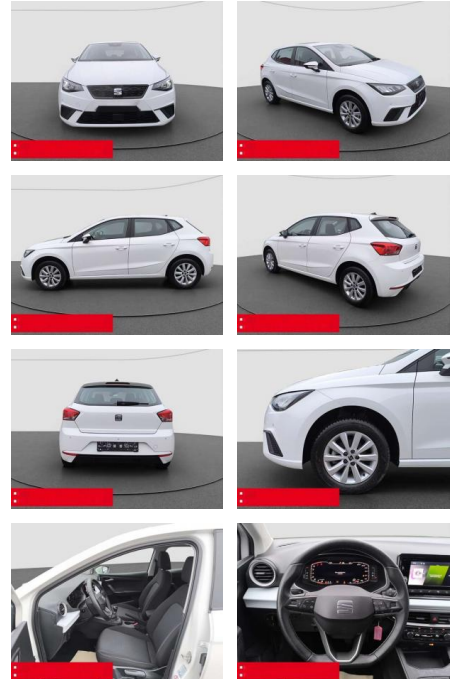

Seat Ibiza 1.0 TSI Style LED RFK PDC TEMPOMAT

BS05-5590_GW Angebot Nr.:

Erstzulassung:	Kilometer:	Farbe:	Leistung:	Kraftstoffart:	Verbr. komb.	CO2-Emission	CO2-Klasse (WLTP)
01.02.2023	13.800	Weiß	70 kW / 95 PS	Benzin	5,5 l/100km	124 g/km	D