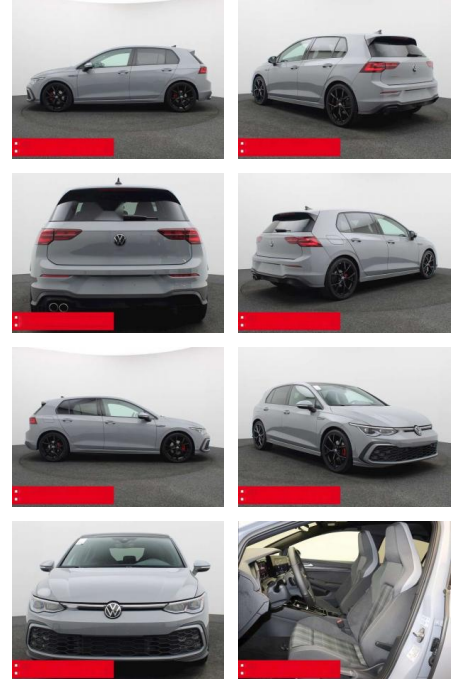

Volkswagen Golf 8 2.0 TDI DSG GTD PANO IQ.LIGHT

BS05-75035_Golf8Pano..

Erstzulassung:	Kilometer:	Farbe:	Leistung:	Kraftstoffart:	Verbr. komb.	CO2-Emission	CO2-Klasse (WLTP)
01.11.2023	27.805		147 kW / 200 PS	Diesel	5,3 l/100km	139 g/km	E