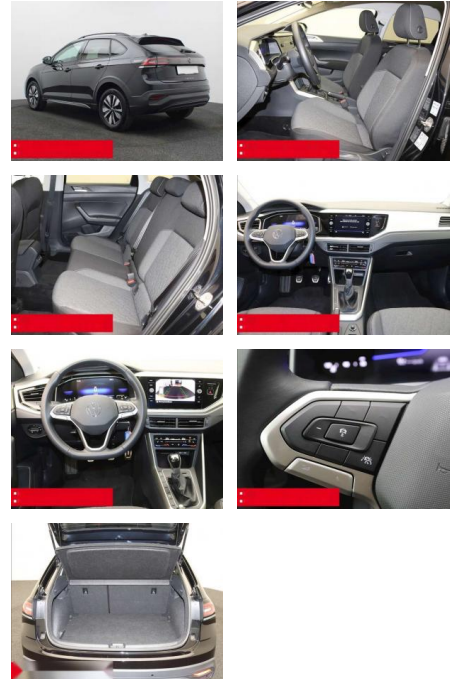

## Volkswagen Taigo 1.0 TSI Move IQ.DRIVE KAMERA AC...

BS05-76320\_GW...  
Ankauf Nr.: ...

Erstzulassung:	Kilometer:	Farbe:	Leistung:	Kraftstoffart:	Verbr. komb.	CO2-Emission	CO2-Klasse (WLTP)
01.01.2024	16.710	Schwarz	70 kW / 95 PS	Benzin	5,7 l/100km	129 g/km	D