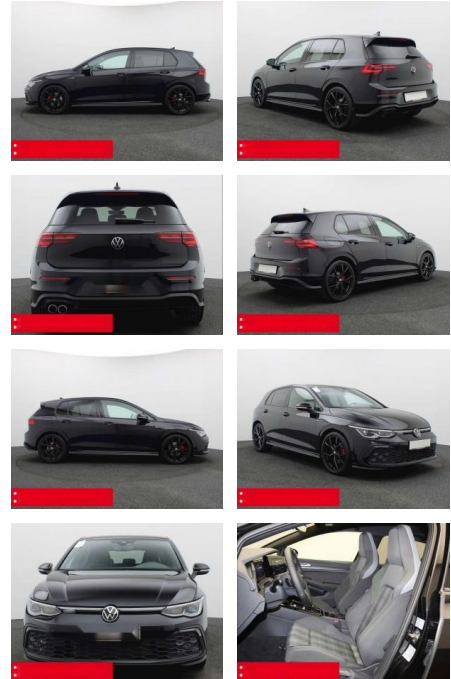

Volkswagen Golf 8 2.0 TDI DSG GTD PANO IQ.LIGHT

BS05-76331_Golf 8 2.0 TDI DSG GTD PANO IQ.LIGHT

Erstzulassung:	Kilometer:	Farbe:	Leistung:	Kraftstoffart:	Verbr. komb.	CO2-Emission	CO2-Klasse (WLTP)
01.01.2024	26.620	Schwarz	147 kW / 200 PS	Diesel	5,3 l/100km	139 g/km	E