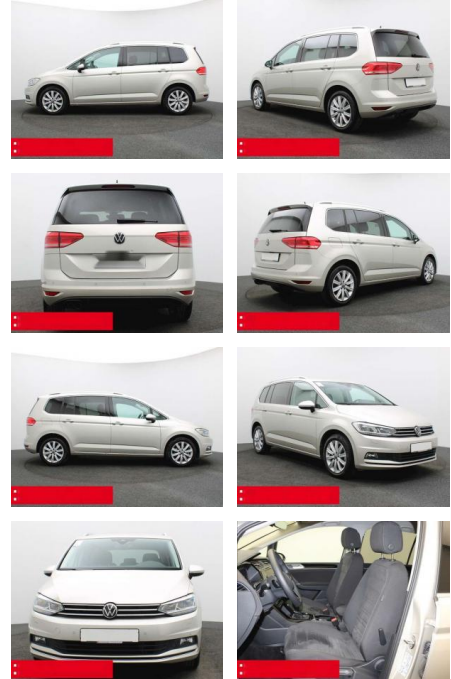

**Volkswagen Touran 2.0 TDI DSM Highline 7-S.**

BS05-75642\_Gangbohr..

Erstzulassung:	Kilometer:	Farbe:	Leistung:	Kraftstoffart:	Verbr. komb.	CO2-Emission	CO2-Klasse (WLTP)
01.11.2023	21.535		110 kW / 150 PS	Diesel	5,5 l/100km	145 g/km	E

**Ausstattung**

- Sicherheit**
    - Anti-Blockiersystem ABS
  - Multimedia**
    - Radio
  - Weiteres**
    - Diesel
    - HIGHLIGHTS 7-Sitzplätze
    - NAVIGATIONSSYSTEM DISCOVER MEDIA incl. Streaming und Internet LM-Felgen 17
    - STOCKHOLM RÜCKFAHRKAMERA
    - ASSISTENZ-SYSTEME
    - ACC-ABSTANDSTEMPOMAT-ADAPTIVE CRUISE
    - CONTROL FRONT ASSIST mit Fußgänger- und Radfahrererkennung Müdigkeitserkennung
    - NOTBREMSASSISTENT SPURHALTE-ASSISTENT
    - SPURWECHSELASSISTENT SIDE ASSIST LIGHTS
    - ASSIST AUSPARK-Assistent NOTRUFSYSTEM
    - eCALL Einparkhilfe PDC vorne und hinten
    - INFOTAINMENT & MULTIMEDIA
  - verstellbar mit Beifahrerabsenkung und Umfeldbeleuchtung Fensterheber elektrisch Multifunktions-Lederlenkrad und Schaltwippen Innenspiegel automatisch abblendend KEYLESS START - Schlüssellooses Startsystem
  - Lendenwirbelstütze/n INNEN-AUSSTATTUNG
  - Gepäckraum-Abdeckung
  - Sitzhöhenverstellung vorne 2x
  - Klapptisch an Vordersitzlehnen 1
  - Kindersitz integriert in den rechten Rücksitz Beifahrersitzlehne komplett umklappbar AUSSEN-AUSSTATTUNG Dachreling
  - Esilber/Alu-Optik Abgedunkelte Scheiben ab B-Säule Metallic-Lackierung LICHT & SICHT LED-SCHEINWERFER Nebelscheinwerfer
  - Fahrlichtschaltung automatisch
  - Scheinwerferreinigung
  - Ambientebeleuchtung TECHNIK Regensensor
  - Reifendruckkontrolle Scheibenwaschdüsen beheizbar 12 Volt-Steckdose im
- Zwischenverkauf und Irrtümer vorbehalten.