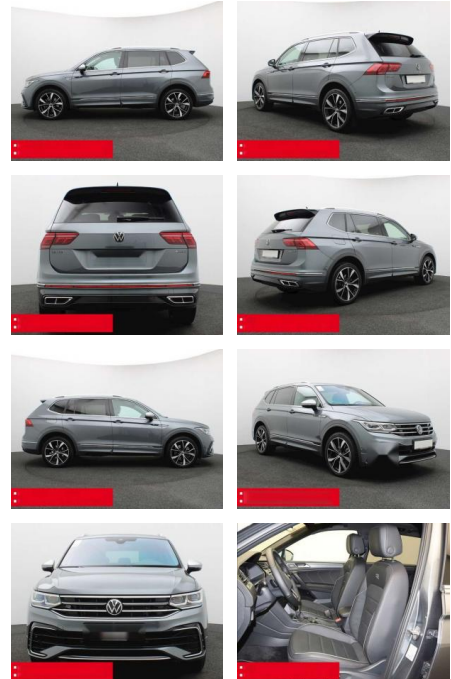

Volkswagen Tiguan Allspace 2.0 TSI DSG 4Mo. R-Li...

BS05-76416_G...Angebot Nr.:

Erstzulassung:	Kilometer:	Farbe:	Leistung:	Kraftstoffart:	Verbr. komb.	CO2-Emission	CO2-Klasse (WLTP)
01.01.2024	24.680	Grau	180 kW / 245 PS	Benzin	9,0 l/100km	204 g/km	G

Ausstattung

- Sicherheit**
- Anti-Blockiersystem ABS
 - Zwischenverkauf und Irrtümer vorbehalten.
- Multimedia**
- Radio
- Weiteres**
- HIGHLIGHTS 7-Sitzplätze
 - PANORAMA-SCHIEBEDACH NAVIGATIONSSYSTEM
 - DISCOVER PRO incl. Streaming Internet
 - LM-Felgen 20 MISANO IQ.LIGHT -
 - LED-Matrixscheinwerfer KLIMATISIERTE
 - SITZE vorne ANHÄNGEVORRICHTUNG (anklapp-/schwenkbar) LEDERAUSSTATTUNG VIENNA mit Top-Komfortsitzen (R-Line)
 - Adaptives Fahrwerk DCC 360°-KAMERA - AREA/TOP-VIEW BEHEIZBARE FRONTSCHIEBE
 - SITZVERSTELLUNG ELEKTRISCH MIT MEMORY
 - SOUNDSYSTEM HARMAN-KARDON 480 Watt
 - ASSISTENZ-SYSTEME
 - ACC-ABSTANDSTEMPOMAT-ADAPTIVE CRUISE