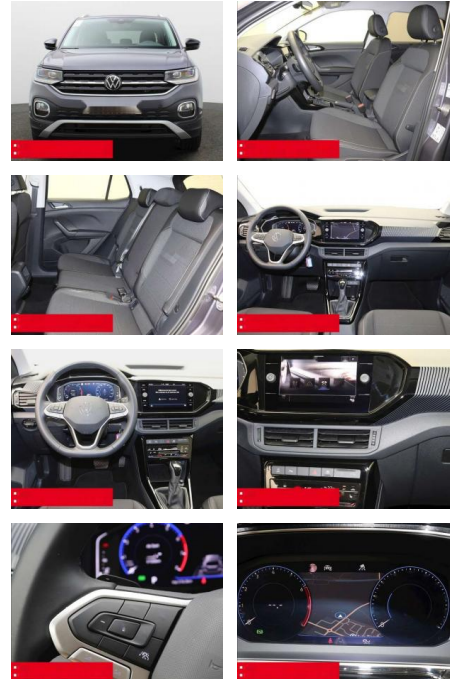

Volkswagen T-Cross 1.0 TSI DSG Style NAVI KAMERA

BS05-76424_Gewinnplanr.: 11/2024

Erstzulassung:	Kilometer:	Farbe:	Leistung:	Kraftstoffart:	Verbr. komb.	CO2-Emission	CO2-Klasse (WLTP)
01.01.2024	19.975	Grau	81 kW / 110 PS	Benzin	6,3 l/100km	144 g/km	E

Ausstattung

- Sicherheit**
- Anti-Blockiersystem ABS
 - Zwischenverkauf und Irrtümer vorbehalten.
- Multimedia**
- Radio
- Weiteres**
- HIGHLIGHTS NAVIGATIONSSYSTEM DISCOVER MEDIA incl. Streaming und Internet
 - LM-Felgen 18 KÖLN RÜCKFAHRKAMERA
 - ASSISTENZ-SYSTEME
 - ACC-ABSTANDSTEMPOMAT-ADAPTIVE CRUISE CONTROL Berganfahr-Assistent
 - BLIND-SPOT-Assistent und
 - AUSPARK-Assistent Fernlichtassistent
 - LIGHT ASSIST FRONT ASSIST
 - Müdigkeitserkennung NOTBREMSASSISTENT
 - SPURHALTE-ASSISTENT TRAVEL ASSIST LIGHT
 - ASSIST VERKEHRSZEICHENERKENNUNG
 - Fußgängererkennung Einparkhilfe PDC vorne und hinten INFOTAINMENT &