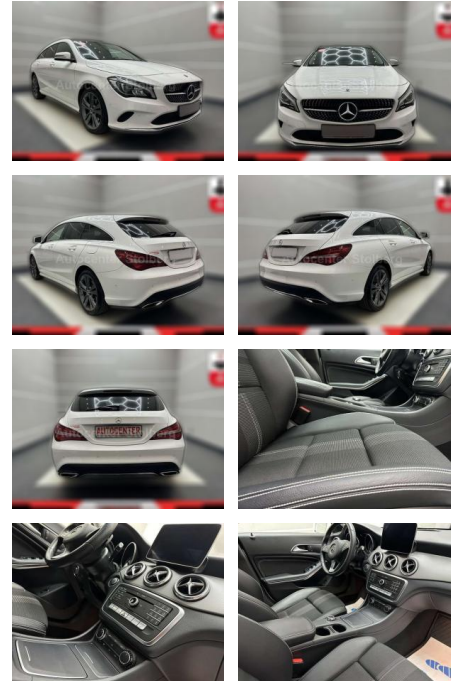

Mercedes-Benz CLA 200 CLA 200 "NAVI-CAM-PANO

AC15-11 **Angebotsnr.:**

Erstzulassung:	Kilometer:	Farbe:	Leistung:	Kraftstoffart:
01.04.2019	49.000	Weiß	115 kW / 156 PS	Benzin

PREIS	FINANZIERUNGSBEISPIEL	
25.400 €	Laufzeit: 72 Monate Anzahlung: 25 %	* Basisfinanzierung: Anzahlung: 6.350 Euro, Laufzeit: 72 Monate, Nettodarlehen: 19.050 Euro, Gesamtbetrag: 27.000 Euro, Zinssätze: 2.77% Sollz. (gebunden), 2.8% eff.
	Basis-Finanzierung:** Mtl. Rate:	** Zielratenfinanzierung: Anzahlung: 6.350 Euro, Laufzeit: 72 Monate, Nettodarlehen: 19.050 Euro, Zielrate: 12.700 Euro, Gesamtbetrag: 27.623 Euro, Zinssätze: 2.77% Sollz. (gebunden), 2.8% eff.,
	Zielraten-Finanzierung:** 145 €	Vermittlung für: Santander Consumer Bank Repräsentatives Beispiel gem. § 17 Abs. 4 PAngV. Diese Finanzierungsangebote sind Beispiele. Gerne ermitteln wir für Sie Ihr individuelles Angebot.

- 5x18 (5-Doppelspeichen) Panorama-Schiebedach Reifen-Reparaturset (Tirefit) Rückfahrkamera Scheibenwaschanlage beheizt Scheinwerfer LED High Performance Seitenscheiben hinten und Heckscheibe abgedunkelt Sitzbelegungserkennung für Airbag Beifahrerseite Spiegel-Paket Außenspiegel elektr. anklappbar Innenspiegel und Außenspiegel links mit Ablendautomatik TFT-Farbdisplay (8 Zoll) Serienausstattung: Adaptives Bremslicht Airbag Fahrer-/Beifahrerseite Aktive Motorhaube Anti-Blockier-System (ABS) Antriebs-Schlupfregelung (ASR) Armauflage vorn mit Fach Außenspiegel elektr. verstell- und heizbar
- beide Außenspiegel Wagenfarbe Außentemperaturanzeige Beckenairbag vorn (Pelvisbag) Blinkleuchte in Außenspiegel integriert Bremsassistent