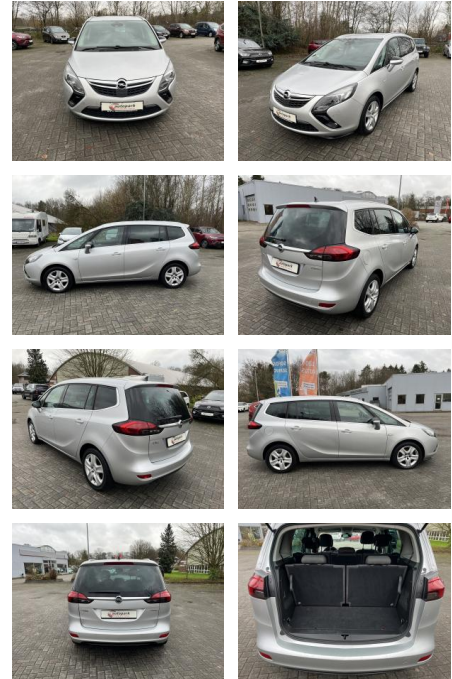

Opel Zafira Tourer 1.4T Edition

AH86-MB2412-~~Angebot~~..

Erstzulassung:	Kilometer:	Farbe:	Leistung:	Kraftstoffart:
06.06.2016	92.100	Silber	103 kW / 140 PS	Benzin

PREIS
13.550 €

FINANZIERUNGSBEISPIEL

Laufzeit: 72 Monate Anzahlung: 25 %
 Basis-Finanzierung:* Mtl. Rate:
 Zielraten-Finanzierung:** Mtl. Rate: **78 €**