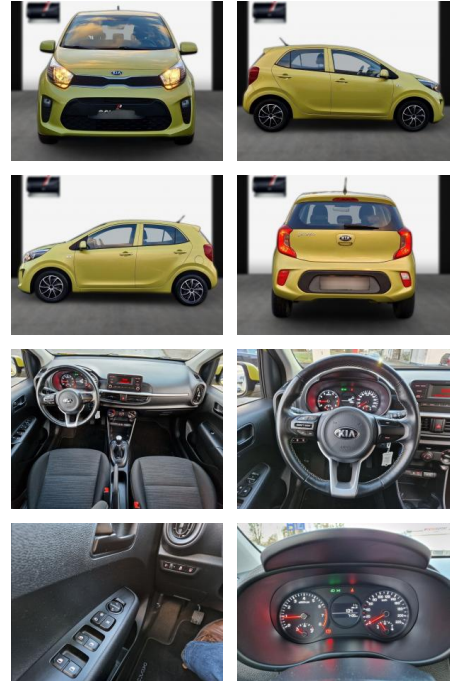

Kia Picanto Edition 7/SHZ/LHZ/Bluetooth

SA13-JT303720Angebotsnr.:

Erstzulassung:	Kilometer:	Farbe:	Leistung:	Kraftstoffart:
07.08.2018	17.000	Diverse	49 kW / 67 PS	Benzin

PREIS	FINANZIERUNGSBEISPIEL	
12.520 €	Laufzeit: 72 Monate	Anzahlung: 25 %
	Basis-Finanzierung:**	Mtl. Rate:
	Zielraten-Finanzierung:**	Mtl. Rate: 72 €

Multimedia

- **Freisprecheinrichtung Bluetooth;**
- **Audiosystem: Radio mit RDS / MP3**
- ***Assistenzsysteme: Berganfahr-Assistent; Bremsassistent; Einschaltautomatik für**

- ***Innen: Klimaanlage; Audiobedienung am Lenkrad; Fensterheber elektrisch vorn; Bordcomputer; Fensterheber elektrisch hinten; Gepäckraumabdeckung / Rollo; Lenkrad (Leder); Lenksäule (Lenkrad) höhenverstellbar; Fußmatten; Lenkrad heizbar; Getränkehalter; Sonnenblenden mit Make-up-Spiegel;**
- **Schalt-/Wählhebelgriff Leder**
- ***Sitze + Polster: Sitzheizung vorn; Sitz vorn links höhenverstellbar; Rücksitzlehne geteilt umklappbar; Kopfstützen vorn verstellbar;**
- **Isofix-Aufnahmen für Kindersitz**
- ***Aussen: Zentralverriegelung mit Fernbedienung; Stoßfänger Wagenfarbe; Metallic-Lackierung; Außenspiegel elektr. verstell- und heizbar**
- beide; Wärmeschutzverglasung; Außenspiegel Wagenfarbe; Kühlergrill
- Rahmen Silber