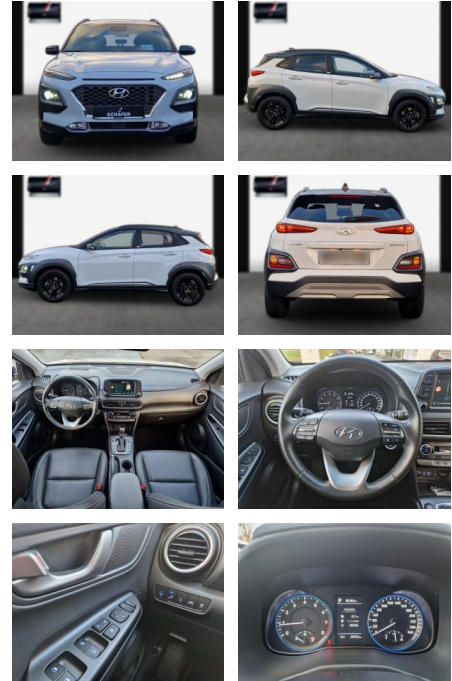

## Hyundai KONA Aut. Premium/ACC/Navi/el.

SA13-LU59391Angebotsnr.:

Erstzulassung:	Kilometer:	Farbe:	Leistung:	Kraftstoffart:
21.12.2020	48.800	Diverse	130 kW / 177 PS	Benzin

PREIS  
**22.820 €**