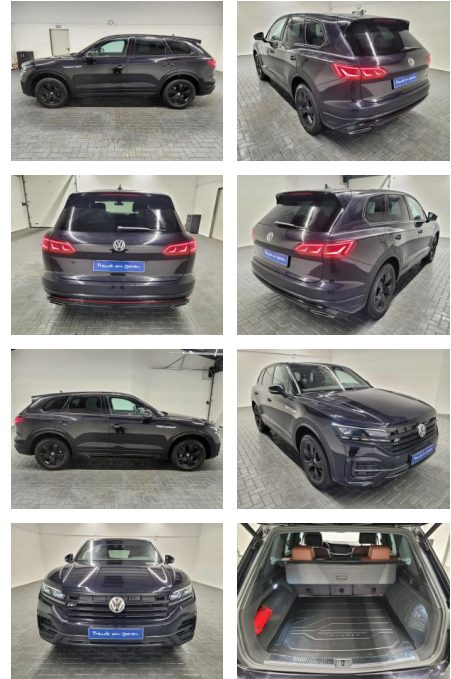

**Volkswagen Touareg 4M R-Line Nachtsicht/Leder/AH...**

AM35-29504 **Angebotsnr.:**

Erstzulassung:	Kilometer:	Farbe:	Leistung:	Kraftstoffart:
08.11.2018	81.520		210 kW / 286 PS	Diesel

<b>PREIS</b> <b>53.270 €</b>	<b>FINANZIERUNGSBEISPIEL</b>		* Basisfinanzierung: Anzahlung: 13.318 Euro, Laufzeit: 72 Monate, Nettodarlehen: 39.953 Euro, Gesamtbetrag: 56.627 Euro, Zinssätze: 2.77% Sollz. (gebunden), 2.8% eff. ** Zielratenfinanzierung: Anzahlung: 13.318 Euro, Laufzeit: 72 Monate, Nettodarlehen: 39.953 Euro, Zielrate: 26.635 Euro, Gesamtbetrag: 57.932 Euro, Zinssätze: 2.77% Sollz. (gebunden), 2.8% eff.,
	Laufzeit: 72 Monate	Anzahlung: 25 %	
	Basis-Finanzierung:*	Mtl. Rate:	Vermittlung für: Santander Consumer Bank Repräsentatives Beispiel gem. § 17 Abs. 4 PAngV. Diese Finanzierungsangebote sind Beispiele. Gerne ermitteln wir für Sie Ihr individuelles Angebot.
	Zielraten-Finanzierung:**	305 €	

**Ausstattung**

**Weiteres**

- Ausstattungsliste
- in Jedem Fall einen Besichtigung-/Probefahrtstermin.
- Dieses Fahrzeug ist an 2 Standorten verfügbar. Bitte fragen Sie nach
- an welchem Standort sich das Fahrzeug derzeit befindet.
- --- KOMFORT ---
- 2-Zonen-Klimaautomatik
- 4 x elektr. Fensterheber
- elektrische Seitenspiegel
- beheizbare Seitenspiegel
- elektrisch anklappbare Seitenspiegel
- Innenspiegel automatisch abblendend
- Sitzbelüftung
- Vollleder
- Sitzheizung
- elektrischer Fahrersitz
- elektrischer Beifahrersitz
- Fahrersitz höhenverstellbar elektrisch