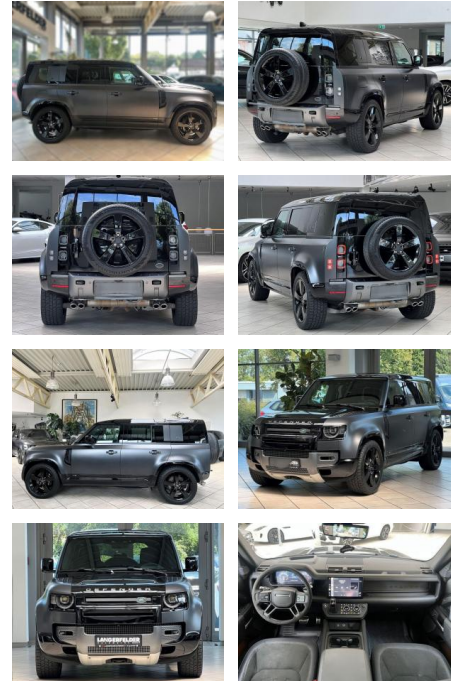

Land Rover Defender 110 V8 Carpathian Edition 38...

LA05-LA05-13340950

Erstzulassung:	Kilometer:	Farbe:	Leistung:	Kraftstoffart:
07.04.2022	66.152	Diverse	386 kW / 525 PS	Benzin

PREIS 95.140 €	FINANZIERUNGSBEISPIEL	
	Laufzeit: 72 Monate	Anzahlung: 25 %
	Basis-Finanzierung:*	Mtl. Rate:
	Zielraten-Finanzierung:**	544 €

Ausstattung

Besonderheiten

- Carpathian-Exterieur-Paket
- Panorama-Schiebedach elektrisch
- Smartphone Schnittstelle (Apple CarPlay & Android Auto)
- Head-up-Display
- Einparkhilfe vorn und hinten
- Anhängerkupplung
- 3-Zonen-Klimaautomatik mit Klimatisierung im Fond
- Terrain Response 2 Automatik mit Dynamic-Modus
- Activity Key
- Einparkhilfe 360° (virtuelle Überwachung)
- Mittelarmlehne mit integriertem Kühlschrank
- Innenrückspiegel mit ClearSight Smart View Technology