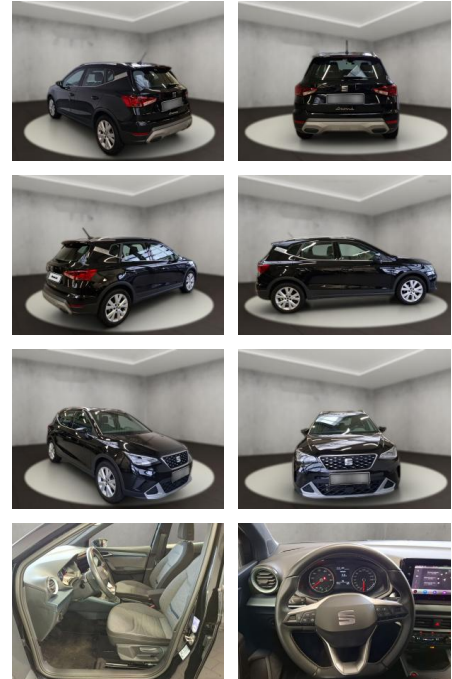

## Seat Arona XPERIENCE

AH54-11726 **Angebotsnr.:**

Erstzulassung:	Kilometer:	Farbe:	Leistung:	Kraftstoffart:
20.09.2022	17.712	Schwarz	81 kW / 110 PS	Benzin

**PREIS**  
**19.640 €**

**FINANZIERUNGSBEISPIEL**  
Laufzeit: 72 Monate      Anzahlung: 25 %  
Basis-Finanzierung:\*      Mtl. Rate:  
Zielraten-Finanzierung:\*\* **112 €**