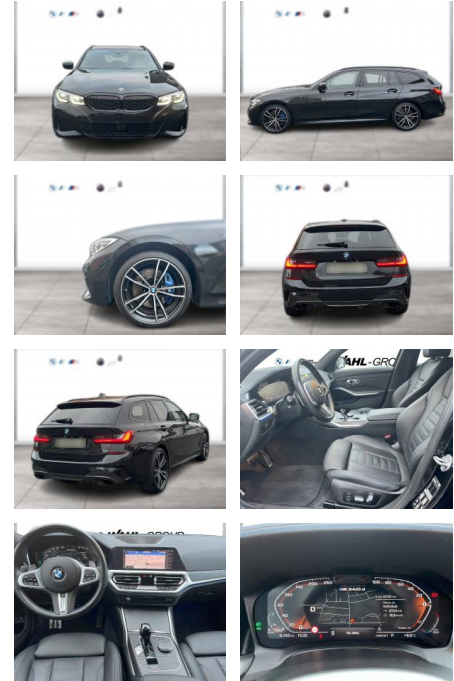

BMW M340d xDrive Touring M Sport AHK

WG09-236095 Angebotsnr.:

Erstzulassung:	Kilometer:	Farbe:	Leistung:	Kraftstoffart:
01.03.2022	45.703	Schwarz	250 kW / 340 PS	Diesel

PREIS
56.610 €

FINANZIERUNGSBEISPIEL

Exterieur

- Leichtmetallfelgen
- metallic
- Schiebedach
- Dachreling

Umwelt

- Partikelfilter

Weiteres

- Sportfahrwerk
- Diesel
- Lichtsensor
- Panoramadach
- elektrische Aussenspiegel
- Start Stop Automatik
- Nichtraucher
- Sportpaket
- Ablagenpaket
- ABS
- Abstandsregeltempomat
- Active Guard Plus
- Aktiver Fussgängerschutz
- Alarmanlage mit Fernbedienung
- Ambientes Licht
- Anhaengerkupplung
- Anhängerkupplung (Kugelkopf schwenkbar)
- Armauflage vorn
- Außenausstattung: Shadow-Line Hochglanz (erweiterter Umfang)