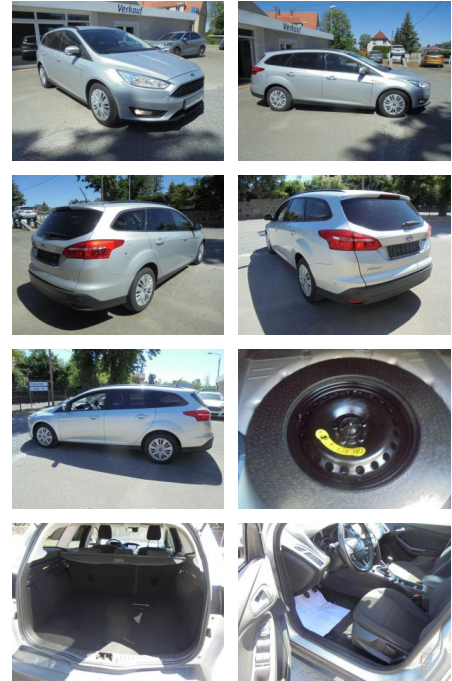

Ford Focus Business, Navi, PPS, beheizbare

KS05-6HE7120ABgebotsnr.:

Erstzulassung:	Kilometer:	Farbe:	Leistung:	Kraftstoffart:
01.01.2018	116.742	Silber	92 kW / 125 PS	Benzin

PREIS 11.400 €	FINANZIERUNGSBEISPIEL		* Basisfinanzierung: Anzahlung: 2.850 Euro, Laufzeit: 72 Monate, Nettodarlehen: 8.550 Euro, Gesamtbetrag: 12.118 Euro, Zinssätze: 2.77% Sollz. (gebunden), 2.8% eff. ** Zielratenfinanzierung: Anzahlung: 2.850 Euro, Laufzeit: 72 Monate, Nettodarlehen: 8.550 Euro, Zielrate: 5.700 Euro, Gesamtbetrag: 12.398 Euro, Zinssätze: 2.77% Sollz. (gebunden), 2.8% eff., Vermittlung für: Santander Consumer Bank Repräsentatives Beispiel gem. § 17 Abs. 4 PAngV. Diese Finanzierungsangebote sind Beispiele. Gerne ermitteln wir für Sie Ihr individuelles Angebot.
	Laufzeit: 72 Monate	Anzahlung: 25 %	
	Basis-Finanzierung:*	Mtl. Rate:	
	Zielraten-Finanzierung:**	Mtl. Rate: 65 €	

Ausstattung

Weiteres

- Mängel: Fehlermeldung: "Wirkungsgrad KAT" Sonderausstattung: Einparkhilfe vorne und hinten Einpark-Automatik Tempomat Navigationssystem mit Touchscreen Ganzjahresreifen Dachreling Easy-Driver-Paket 2 Fußmatten Velours Metallic-Lackierung Reserverad als Notrad Tagfahrlicht LED Android Auto Audiosystem mit USB
- Bluetooth und CD Verglasung hinten abgedunkelt (Privacy Glass) Winter-Paket (Heizung für Frontscheibe)
- Lenkrad und Vordersitze
- Serienausstattung: Anti-Blockier-System (ABS) Außenspiegel elektr. verstell- und heizbar Außenspiegel Wagenfarbe Blinkleuchte in Außenspiegel integriert Bordcomputer Business-Paket Dachspoiler Wagenfarbe Elektr. Bremskraftverteilung Elektron. Stabilitäts-Programm (ESP)