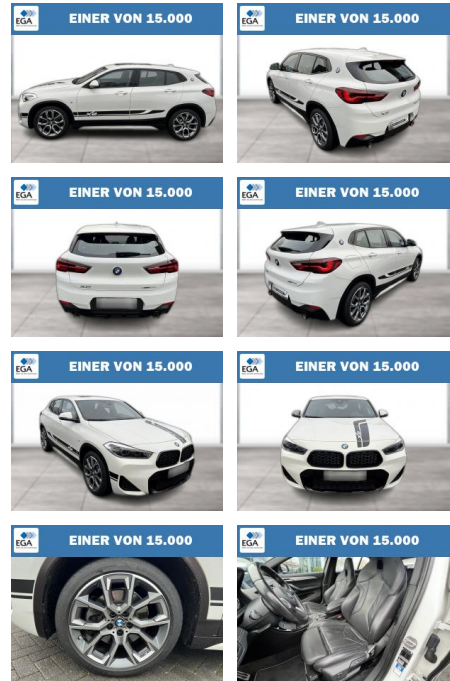

## BMW X2 sDrive20i M Sport Edition Mesh

WG08-229645 Angebotsnr.:

Erstzulassung:	Kilometer:	Farbe:	Leistung:	Kraftstoffart:
01.08.2021	50.217	Weiß	131 kW / 178 PS	Benzin

PREIS	FINANZIERUNGSBEISPIEL	
30.960 €	Laufzeit: 72 Monate	Anzahlung: 25 %
	Basis-Finanzierung:**	Mtl. Rate: 177 €
	Zielraten-Finanzierung:**	Mtl. Rate: 177 €