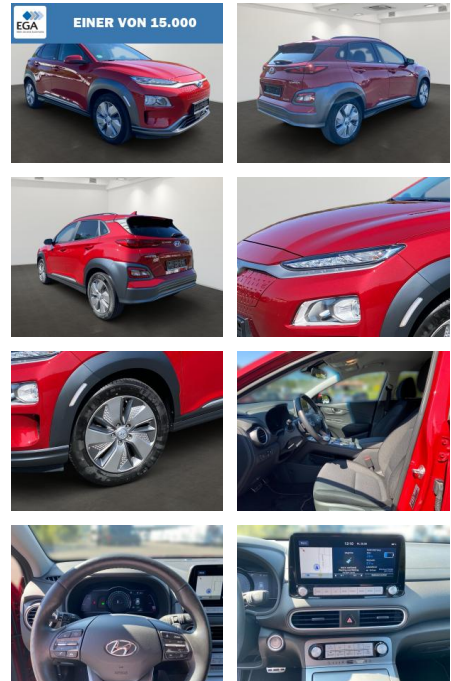

## Hyundai Kona Kona Advantage Elektro 2WD

BR01-MD\_113504 gebotsnr.:

Erstzulassung:	Kilometer:	Farbe:	Leistung:	Kraftstoffart:
14.12.2020	33.500	Rot	100 kW / 136 PS	Elektro

PREIS	FINANZIERUNGSBEISPIEL	
19.730 €	Laufzeit: 72 Monate	Anzahlung: 25 %
	Basis-Finanzierung:**	Mtl. Rate:
	Zielraten-Finanzierung:**	113 €