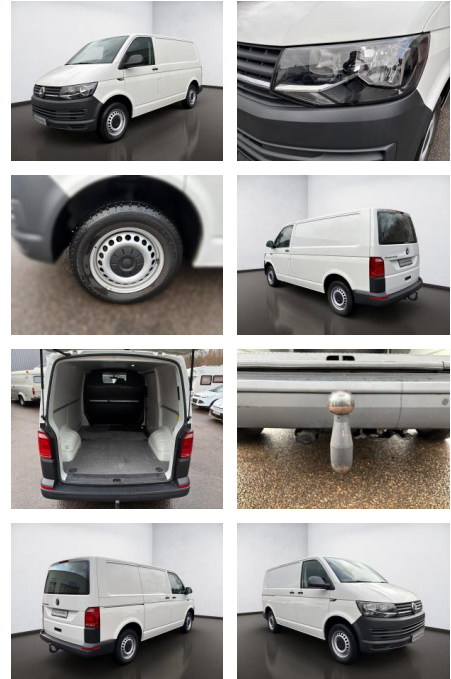

AS08-JS2411-21131136..

Erstzulassung:	Kilometer:	Farbe:	Leistung:	Kraftstoffart:
02.12.2019	115.544	Weiß	75 kW / 102 PS	Diesel

PREIS
19.740 €

FINANZIERUNGSBEISPIEL

Laufzeit: 72 Monate Anzahlung: 25 %
Basis-Finanzierung:* Mtl. Rate:
Zielraten-Finanzierung:** **113 €**