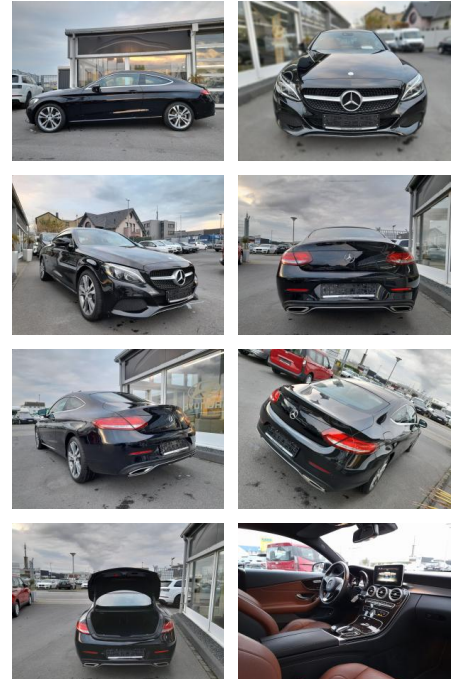

Ihr Ansprechpartner

Herr Nikolai Kidrowski
E-Mail: Info@your-next-car.de
Telefon: 0174 1533485

Your-Next-Car GmbH
An der Mühle 6 - 26842 Ostrhauderfehn - Tel.: 0174 / 1533485

Mercedes-Benz C 200 C 200 Coupe, 7G Tronic, Leder, P...

SP05-40876439 Angebotsnr.:

Erstzulassung:	Kilometer:	Farbe:	Leistung:	Kraftstoffart:	Verbr. komb.	CO2-Emission	CO2-Klasse (WLTP)
01.08.2016	106.000	Schwarz	135 kW / 184 PS	Benzin	5,3 l/100km	123 g/km	

PREIS 26.540 €	FINANZIERUNGSBEISPIEL Laufzeit: 72 Monate Anzahlung: 25 %		* Basisfinanzierung: Anzahlung: 6.635 Euro, Laufzeit: 72 Monate, Nettodarlehen: 19.905 Euro, Gesamtbetrag: 28.212 Euro, Zinssätze: 2.77% Sollz. (gebunden), 2.8% eff. ** Zielratenfinanzierung: Anzahlung: 6.635 Euro, Laufzeit: 72 Monate, Nettodarlehen: 19.905 Euro, Zielrate: 13.270 Euro, Gesamtbetrag: 28.862 Euro, Zinssätze: 2.77% Sollz. (gebunden), 2.8% eff., Vermittlung für: Santander Consumer Bank Repräsentatives Beispiel gem. § 17 Abs. 4 PAngV. Diese Finanzierungsangebote sind Beispiele. Gerne ermitteln wir für Sie Ihr individuelles Angebot.
	Basis-Finanzierung:* Mtl. Rate: Zielraten-Finanzierung:** 152 €		