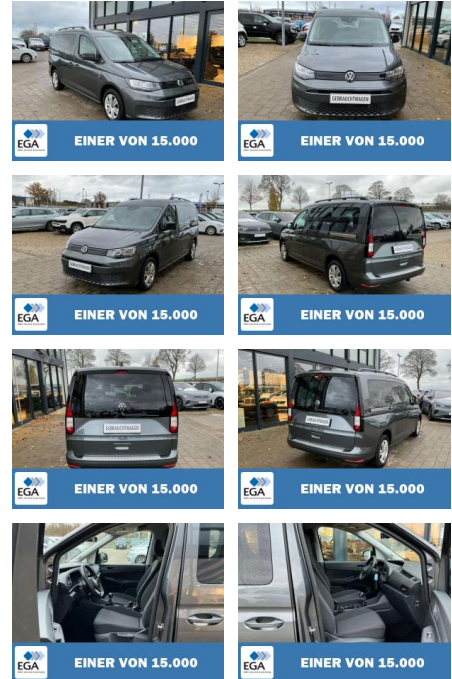

Volkswagen Caddy 1.5 TSI Maxi / AppConnect / PDC...

AB16-17769 **Angebotsnr.:**

EINER VON 15.000

Erstzulassung:	Kilometer:	Farbe:	Leistung:	Kraftstoffart:	Verbr. komb.	CO2-Emission	CO2-Klasse (WLTP)
01.11.2022	19.695	Grau	84 kW / 114 PS	Benzin	6,6 l/100km	150 g/km	E