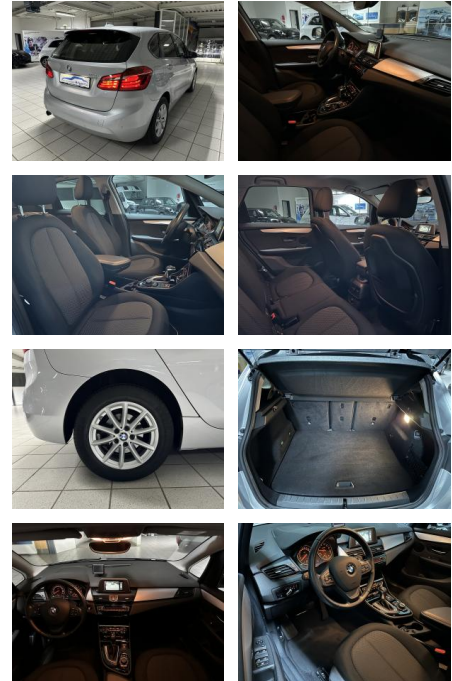

**BMW 218 Active Tourer LED Navi PDC Kamera Sitzh...**

AH00-5491X30Angebotsnr.:

Erstzulassung:	Kilometer:	Farbe:	Leistung:	Kraftstoffart:
20.10.2016	71.358	Silber	100 kW / 136 PS	Benzin

PREIS	FINANZIERUNGSBEISPIEL	
15.520 €	Laufzeit: 72 Monate	Anzahlung: 25 %
	Basis-Finanzierung:**	Mtl. Rate:
	Zielraten-Finanzierung:**	Mtl. Rate: 89 €

**Multimedia**

- USB

- Radio
- CD Radio
- Navigation mit Bildschirm
- MP3 Anschluss
- Audiosystem: Radio (BMW)
- Freisprecheinrichtung Bluetooth mit USB-/Audio-Schnittstelle
- CD-Laufwerk

**Komfort**

- Berganfahrassistent
- 2-Zonen-Klimaautomatik
- Front-, Seiten- und weitere Airbags
- Lederlenkrad
- Zentralverriegelung
- Fernbedienung Zentralverriegelung
- Bordcomputer
- Automatik
- Bordcomputer
- Getriebe Automatik - mit Steptronic (6-Stufen)

- Klimaautomatik 2-Zonen mit autom. Umluft-Control

**Interieur**

- Multifunktionslenkrad
- Durchladesystem
- Armlehne vorne
- Sitzheizung
- Mittelarmlehne vorn
- Lenkrad (Leder) mit Multifunktion
- Multifunktion für Lenkrad
- Sitzheizung vorn

**Exterieur**

- Sommerreifen
- Tagfahrlicht
- LED-Scheinwerfer
- Leichtmetallfelgen
- Tagfahrlicht LED
- LM-Felgen 7x16 (V-Speiche 471)