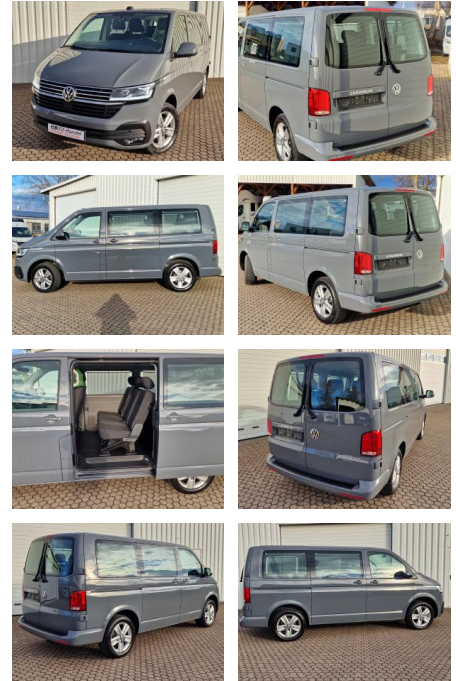

## Volkswagen T6 Caravelle T6.1 Navi\*LED\*2x Schiebe...

KK00-8-18005 Angebotsnr.:

**Erstzulassung:** 24.02.2022    **Kilometer:** 20.802    **Farbe:** Grau    **Leistung:** 110 kW / 150 PS    **Kraftstoffart:** Diesel