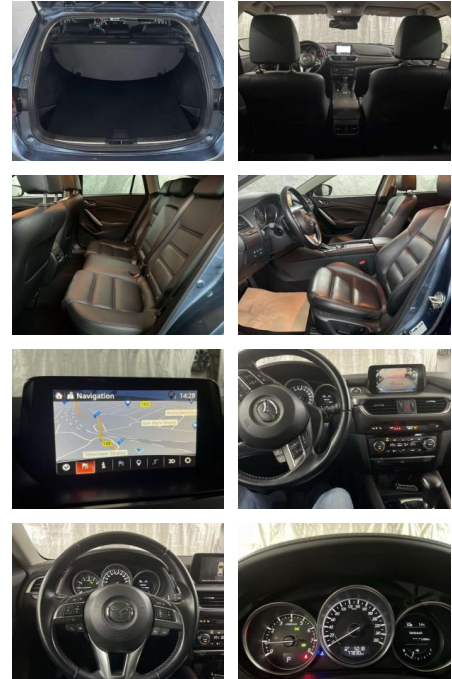

Mazda 6 Sports-Line I.Hand LED LEDER HUD

AP38-1898110 Angebotsnr.:

Erstzulassung:	Kilometer:	Farbe:	Leistung:	Kraftstoffart:
01.06.2015	77.900	Blau	141 kW / 192 PS	Benzin

PREIS
19.020 €

FINANZIERUNGSBEISPIEL

Weiteres

- Getriebe Automatik Technik Bordcomputer
- Start-Stop-Automatik Assistenten
- Totwinkel-Assistent Müdigkeitserkennung
- Regensensor Fernlichtassistent
- Lichtsensor Notbremsassistent
- Berganfahrassistent Spurhalteassistent
- Spurwechselassistent
- Abstandsregeltempomat
- Abstands-/Kollisionswarner Komfort
- Zentralverriegelung Elektrischer
- Fensterheber Lederausstattung
- Sitzheizung Elektrische Aussenspiegel
- Teilbare Ruecksitzlehne Tempomat
- Multifunktionslenkrad Keyless Go
- Startfunktion Elektrische Sitze
- Innenspiegel autom. abblendbar
- Mittelarmlehne Innenraumfilter
- ParkDistanceControl vorne und hinten
- Lordosenstütze Lederlenkrad
- Klimaautomatik-2-Zonen Funkfernbedienung