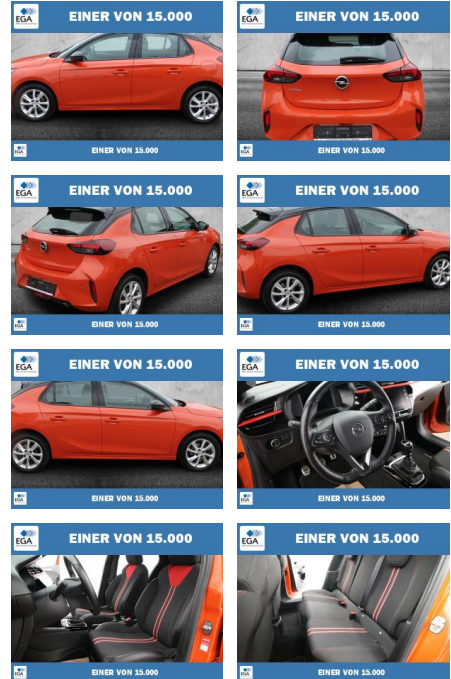

Ihr Ansprechpartner

Herr Nikolai Kidrowski
E-Mail: Info@your-next-car.de
Telefon: 0174 1533485

Your-Next-Car GmbH
An der Mühle 6 - 26842 Ostrhauderfehn - Tel.: 0174 / 1533485

Opel Corsa F 1.2 Turbo GS-Line LED+KAMERA

PW01-59346-2023 Angebotsnr.:

Erstzulassung:	Kilometer:	Farbe:	Leistung:	Kraftstoffart:
01.01.2021	56.076	Orange	74 kW / 101 PS	Benzin

PREIS	FINANZIERUNGSBEISPIEL
16.330 €	Laufzeit: 72 Monate Anzahlung: 25 %
	Basis-Finanzierung:* Mtl. Rate:
	Zielraten-Finanzierung:** Mtl. Rate: 93 €