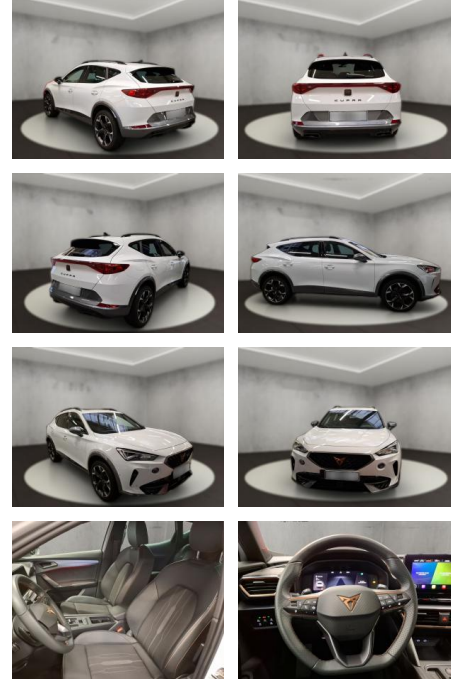

Cupra Formentor

AH54-11711 **Angebotsnr.:**

Erstzulassung:	Kilometer:	Farbe:	Leistung:	Kraftstoffart:
19.06.2023	38.534	Weiß	110 kW / 150 PS	Benzin

PREIS
29.430 €

FINANZIERUNGSBEISPIEL
Laufzeit: 72 Monate Anzahlung: 25 %
Basis-Finanzierung:* Mtl. Rate:
Zielraten-Finanzierung:** **168 €**