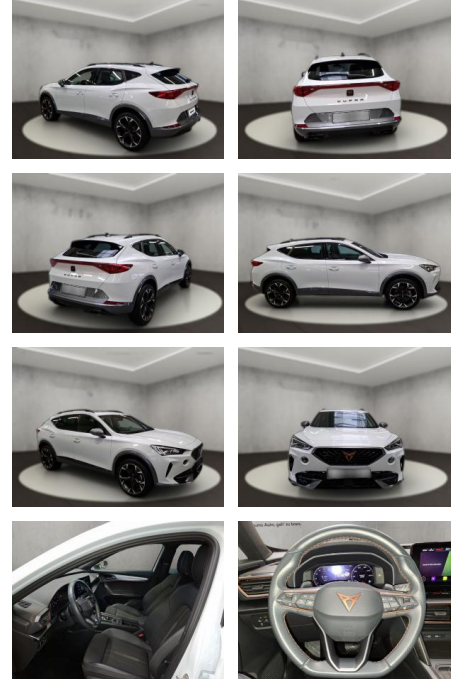

Cupra Formentor

AH54-11710 **Angebotsnr.:**

Erstzulassung:	Kilometer:	Farbe:	Leistung:	Kraftstoffart:
12.06.2023	28.662	Weiß	110 kW / 150 PS	Benzin

PREIS
29.320 €

FINANZIERUNGSBEISPIEL
Laufzeit: 72 Monate Anzahlung: 25 %
Basis-Finanzierung:* Mtl. Rate:
Zielraten-Finanzierung:** **1.168 €**