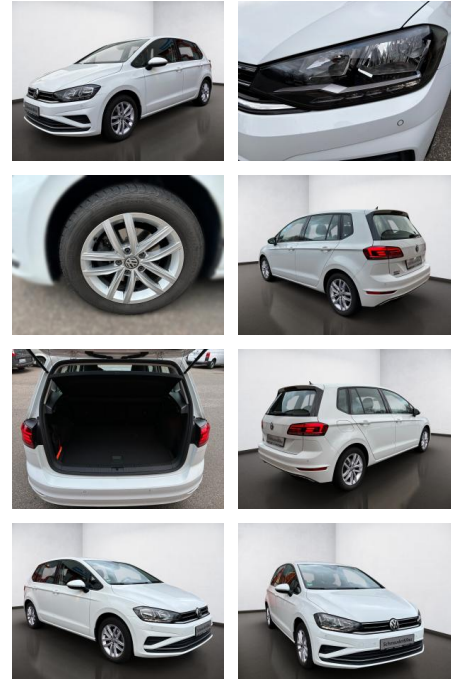

## Volkswagen Golf Sportsvan 1.5 TSI Comfortline, To...

AS08-TS2411-2018-0136..

Erstzulassung:	Kilometer:	Farbe:	Leistung:	Kraftstoffart:
27.12.2018	65.404		96 kW / 131 PS	Benzin

**PREIS**  
**17.670 €**