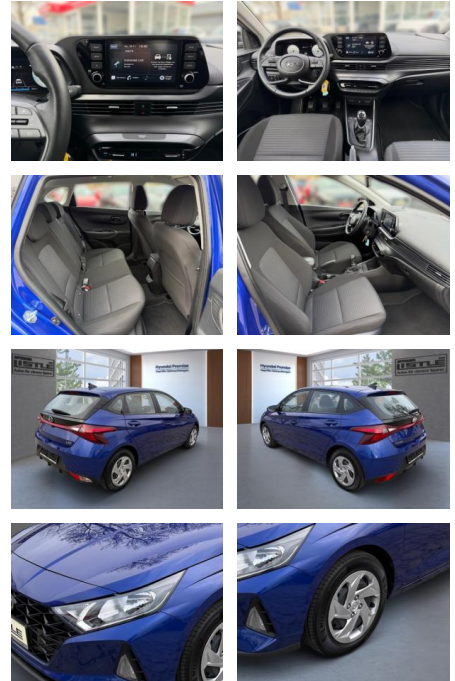

## Hyundai i20 Essential 1.0 T-GDI +KLIMA+SHZ+PDC

AL33-246430L Angebotsnr.:

Erstzulassung:	Kilometer:	Farbe:	Leistung:	Kraftstoffart:
01.06.2023	7.650		74 kW / 101 PS	Benzin

PREIS	FINANZIERUNGSBEISPIEL	
19.010 €	Laufzeit: 72 Monate	Anzahlung: 25 %
	Basis-Finanzierung:**	Mtl. Rate:
	Zielraten-Finanzierung:**	109 €