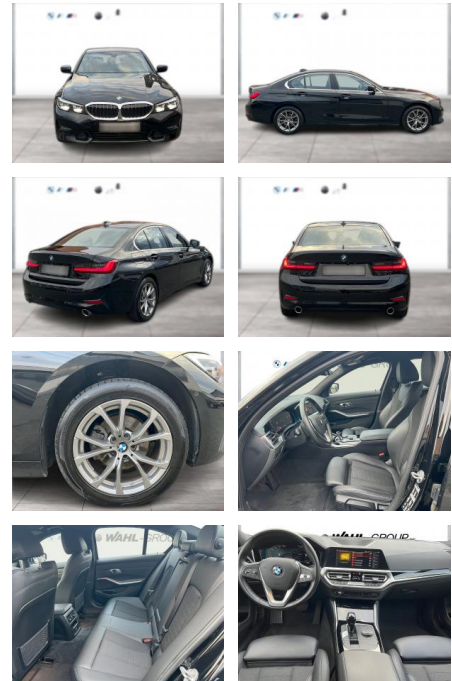

## BMW 320d xDrive Sport Line LED Navi DAB PDC

WG09-231193 Angebotsnr.:

Erstzulassung:	Kilometer:	Farbe:	Leistung:	Kraftstoffart:
01.10.2021	73.345	Schwarz	140 kW / 190 PS	Diesel

**PREIS**  
**32.920 €**